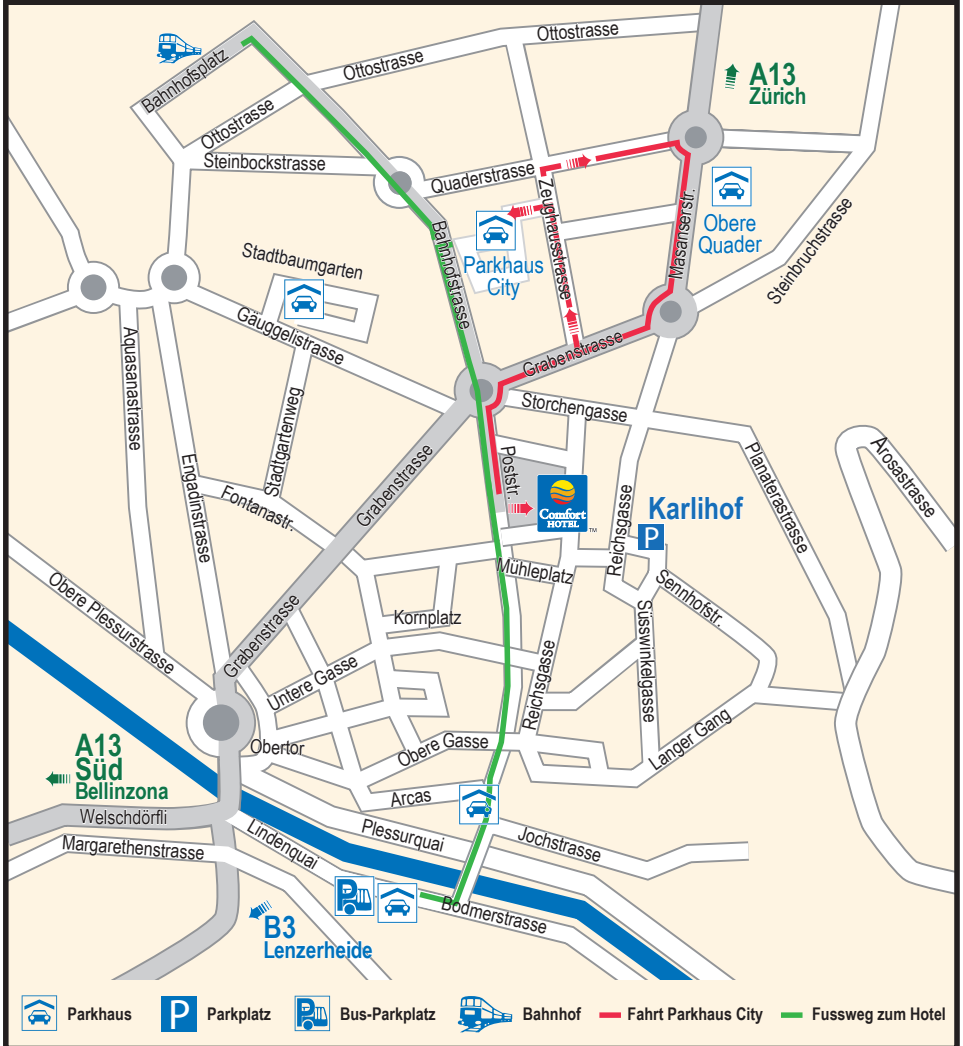

LAGEPLAN COMFORT HOTEL POST / PARKMÖGLICHKEITEN

LAGEPLAN PARKPLÄTZE PARKHAUS CITY

Parkhaus City
1. UG
max. Höhe 2.25m

Parkbewilligung vom:

bis

max. 16.00 Uhr Zimmer