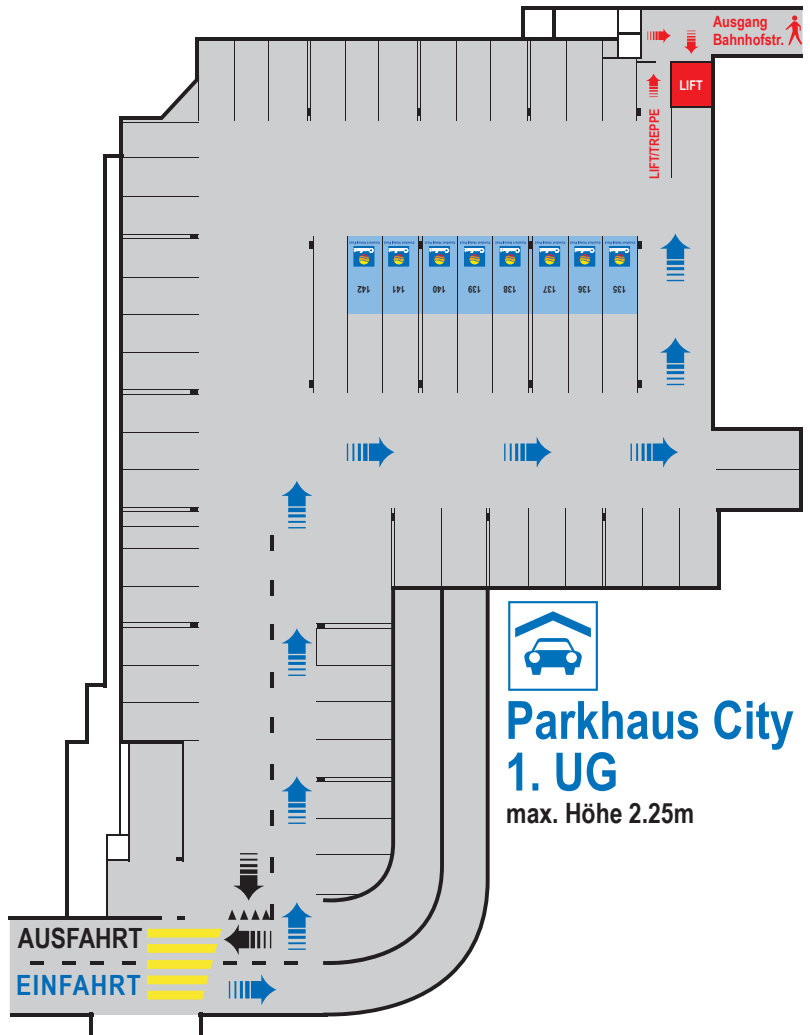

LAGEPLAN COMFORT HOTEL POST / PARKMÖGLICHKEITEN

LAGEPLAN PARKPLÄTZE PARKHAUS CITY

Parkhaus City
1. UG
max. Höhe 2.25m

Parkbewilligung vom:

bis

max. 16.00 Uhr Zimmer